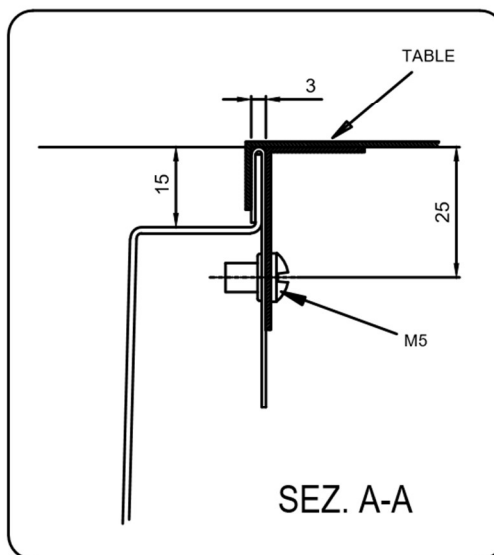

# ultra tech 49-43 GTD

**COLGED**

*Tutto perfetto dal 1951*

Modellnummer	Artikelnummer
<b>4943GTD</b>	<b>N6244CDGASCD</b>

↙ ↘	Äußere Abmessungen (BxTxH)	mm	<b>703x750x1590</b>
	Verpackungsmaße (BxTxH)	mm	<b>830x870x1600</b>
	Bruttogewicht	kg	<b>130</b>
	Nettogewicht	kg	<b>120</b>
	Volumen	m <sup>3</sup>	<b>1,100</b>
📏	Korbgröße	mm	<b>500x600</b>
	Maximale Haubenöffnung	mm	<b>470</b>
	Maximale nutzbare Höhe	mm	<b>450</b>
	Haubenkonstruktion		<b>Doppelwandig</b>
🍽️	Tankkonstruktion		<b>tiefgezogen</b>
	Tankvolumen		<b>30</b>
	Tankheizung	W	<b>3000</b>
	Tankflächensieb		<b>Edelstahl</b>
🌡️	Spülarne		<b>Parallel – Clip-In</b>
	Spülpumpe (Typ)		<b>doppelflutig</b>
	Spülpumpe (Leistung)	W	<b>1000</b>
	Spültemperatur	°C	<b>55-75</b>
🔥	Boiler (Typ)		<b>drucklos</b>
	Boilervolumen		<b>7</b>
	Rückflussverhinderer		<b>freier Auslauf</b>
	Boilerheizung	W	<b>6000</b>
🌡️	Nachspülpumpe		<b>Ja</b>
	Nachspülpumpe (Leistung)	W	<b>200</b>
	Nachspültemperatur	°C	<b>45-88</b>
	Spülarne (Nachspülung)		<b>Parallel – Clip-In</b>
🚰	Ablaufsystem		<b>Teilentleerung</b>
	Ablauffilter		<b>Dreifachfilter</b>
	Ablaufpumpe		<b>Ja</b>
🔧	Klarspülmitteldosiergerät		<b>Ja</b>
	Reinigerdosiergerät		<b>Ja</b>
💧	Wasserverbrauch	Liter / Korb	<b>1,8</b>
	Optimaler Wasserdruck (Zulauf)	bar	<b>0,5-6,0</b>
🍽️	Kurzprogramm (P)	Sek.	<b>60</b>
	Kurzprogramm (DIN)	Sek.	<b>100</b>
	Gesamtanzahl Programme	Prog.	<b>24</b>
⚡	Gesamtanschlusswert	W	<b>10.000</b>
	Stromanschluss	V-PH-HZ	<b>400V 3N 50Hz</b>
	Absicherung	A	<b>16</b>
🔗	Enthärter (Kontinuierlicher Typ)		<b>Ja</b>

## Grundaustattung

Tellerkorb	n°1	<b>780072</b>
Universal-/ Gläserkorb	n°1	<b>780135</b>
Besteckkorb	n°1	<b>780146</b>
Anschlusskabel	n°1	<b>Ja</b>
Ablaufschlauch	n°1	<b>Ja</b>
Zulaufschlauch	n°1	<b>Ja</b>

# ultra tech 49-43 GTD

**COLGED**

*Tutto perfetto dal 1951*

A		∅ 32 mm
B		G 3/4"
C		Power supply

\* LUCE UTILE PER CESTELLO  
 USEFUL SPACE FOR BASKET  
 LUMIERE OUTILE POUR PANIER  
 NUTZBARE OFFNUNG FÜR KORBE  
 ABERTURA UTIL PARA CESTO