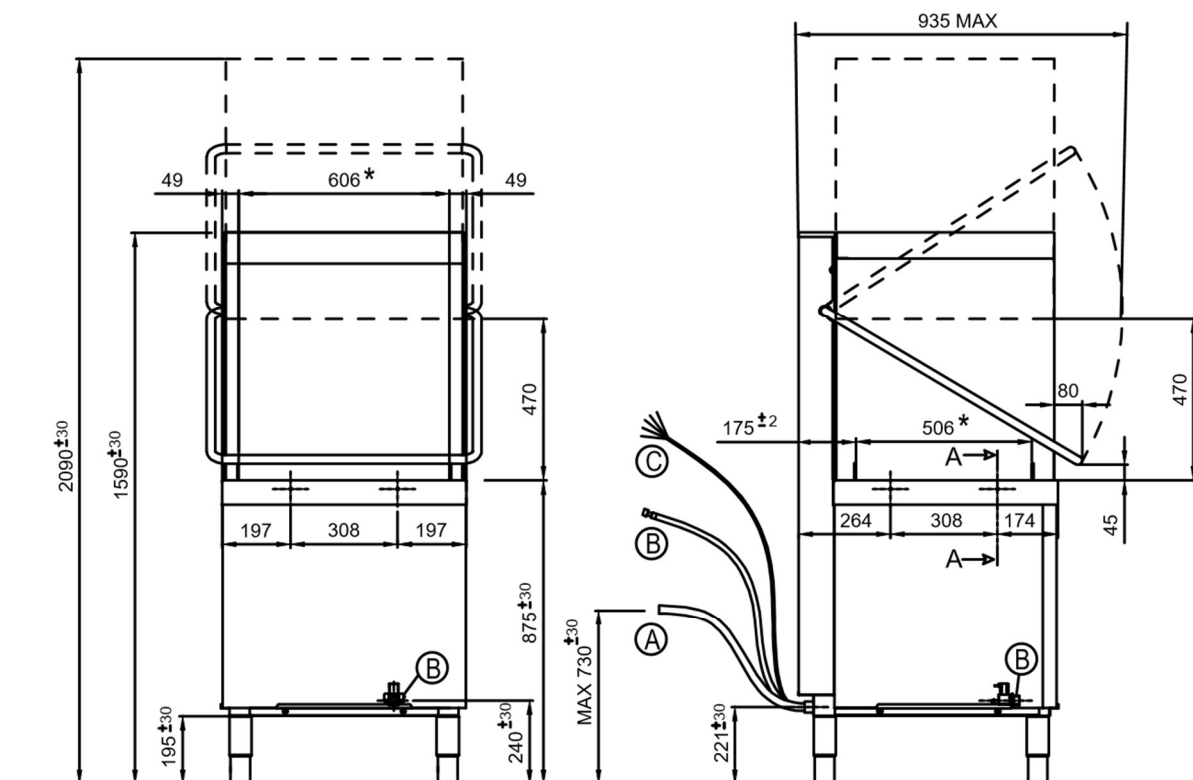

# ultra tech 49-43 GTD

**COLGED**

*Tutto perfetto dal 1951*

Modellnummer	Artikelnummer
<b>4943GTD</b>	<b>N6244CDGASCD</b>

↙ ↘	Äußere Abmessungen (BxTxH)	mm	<b>703x750x1590</b>
	Verpackungsmaße (BxTxH)	mm	<b>830x870x1600</b>
	Bruttogewicht	kg	<b>130</b>
	Nettogewicht	kg	<b>120</b>
	Volumen	m <sup>3</sup>	<b>1,100</b>
📏	Korbgröße	mm	<b>500x600</b>
	Maximale Haubenöffnung	mm	<b>470</b>
	Maximale nutzbare Höhe	mm	<b>450</b>
	Haubenkonstruktion		<b>Doppelwandig</b>
🍽️	Tankkonstruktion		<b>tiefgezogen</b>
	Tankvolumen		<b>30</b>
	Tankheizung	W	<b>3000</b>
	Tankflächensieb		<b>Edelstahl</b>
🌡️	Spülarne		<b>Parallel – Clip-In</b>
	Spülpumpe (Typ)		<b>doppelflutig</b>
	Spülpumpe (Leistung)	W	<b>1000</b>
	Spültemperatur	°C	<b>55-75</b>
🔥	Boiler (Typ)		<b>drucklos</b>
	Boilervolumen		<b>7</b>
	Rückflussverhinderer		<b>freier Auslauf</b>
	Boilerheizung	W	<b>6000</b>
🌡️	Nachspülpumpe		<b>Ja</b>
	Nachspülpumpe (Leistung)	W	<b>200</b>
	Nachspültemperatur	°C	<b>45-88</b>
	Spülarne (Nachspülung)		<b>Parallel – Clip-In</b>
🚰	Ablaufsystem		<b>Teilentleerung</b>
	Ablauffilter		<b>Dreifachfilter</b>
	Ablaufpumpe		<b>Ja</b>
🔧	Klarspülmitteldosiergerät		<b>Ja</b>
	Reinigerdosiergerät		<b>Ja</b>
💧	Wasserverbrauch	Liter / Korb	<b>1,8</b>
	Optimaler Wasserdruck (Zulauf)	bar	<b>0,5-6,0</b>
🍽️	Kurzprogramm (P)	Sek.	<b>60</b>
	Kurzprogramm (DIN)	Sek.	<b>100</b>
	Gesamtanzahl Programme	Prog.	<b>24</b>
⚡	Gesamtanschlusswert	W	<b>10.000</b>
	Stromanschluss	V-PH-HZ	<b>400V 3N 50Hz</b>
	Absicherung	A	<b>16</b>
🔗	Enthärter (Kontinuierlicher Typ)		<b>Ja</b>

## Grundaustattung

Tellerkorb	n°1	<b>780072</b>
Universal-/ Gläserkorb	n°1	<b>780135</b>
Besteckkorb	n°1	<b>780146</b>
Anschlusskabel	n°1	<b>Ja</b>
Ablaufschlauch	n°1	<b>Ja</b>
Zulaufschlauch	n°1	<b>Ja</b>

# ultra tech 49-43 GTD

**COLGED**

*Tutto perfetto dal 1951*

A		∅ 32 mm
B		G 3/4"
C		Power supply

\* LUCE UTILE PER CESTELLO  
 USEFUL SPACE FOR BASKET  
 LUMIERE OUTILE POUR PANIER  
 NUTZBARE OFFNUNG FÜR KORBE  
 ABERTURA UTIL PARA CESTO