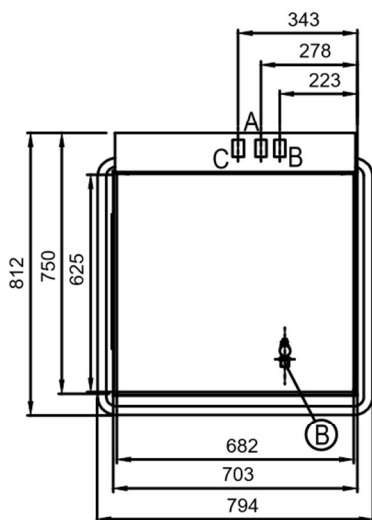

# ultra tech 49-43 GTD

**COLGED**

*Tutto perfetto dal 1951*

Modellnummer	Artikelnummer
<b>4943GTD</b>	<b>N6244CDGASCD</b>

↙ ↘	Äußere Abmessungen (BxTxH)	mm	<b>703x750x1590</b>
	Verpackungsmaße (BxTxH)	mm	<b>830x870x1600</b>
	Bruttogewicht	kg	<b>130</b>
	Nettogewicht	kg	<b>120</b>
	Volumen	m <sup>3</sup>	<b>1,100</b>
📏	Korbgröße	mm	<b>500x600</b>
	Maximale Haubenöffnung	mm	<b>470</b>
	Maximale nutzbare Höhe	mm	<b>450</b>
	Haubenkonstruktion		<b>Doppelwandig</b>
🍽️	Tankkonstruktion		<b>tiefgezogen</b>
	Tankvolumen		<b>30</b>
	Tankheizung	W	<b>3000</b>
	Tankflächensieb		<b>Edelstahl</b>
🌡️	Spülarne		<b>Parallel – Clip-In</b>
	Spülpumpe (Typ)		<b>doppelflutig</b>
	Spülpumpe (Leistung)	W	<b>1000</b>
	Spültemperatur	°C	<b>55-75</b>
🔥	Boiler (Typ)		<b>drucklos</b>
	Boilervolumen		<b>7</b>
	Rückflussverhinderer		<b>freier Auslauf</b>
	Boilerheizung	W	<b>6000</b>
🌡️	Nachspülpumpe		<b>Ja</b>
	Nachspülpumpe (Leistung)	W	<b>200</b>
	Nachspültemperatur	°C	<b>45-88</b>
	Spülarne (Nachspülung)		<b>Parallel – Clip-In</b>
🚰	Ablaufsystem		<b>Teilentleerung</b>
	Ablauffilter		<b>Dreifachfilter</b>
	Ablaufpumpe		<b>Ja</b>
🔧	Klarspülmitteldosiergerät		<b>Ja</b>
	Reinigerdosiergerät		<b>Ja</b>
💧	Wasserverbrauch	Liter / Korb	<b>1,8</b>
	Optimaler Wasserdruck (Zulauf)	bar	<b>0,5-6,0</b>
🍽️	Kurzprogramm (P)	Sek.	<b>60</b>
	Kurzprogramm (DIN)	Sek.	<b>100</b>
	Gesamtanzahl Programme	Prog.	<b>24</b>
⚡	Gesamtanschlusswert	W	<b>10.000</b>
	Stromanschluss	V-PH-HZ	<b>400V 3N 50Hz</b>
	Absicherung	A	<b>16</b>
🔗	Enthärter (Kontinuierlicher Typ)		<b>Ja</b>

## Grundaustattung

Tellerkorb	n°1	<b>780072</b>
Universal-/ Gläserkorb	n°1	<b>780135</b>
Besteckkorb	n°1	<b>780146</b>
Anschlusskabel	n°1	<b>Ja</b>
Ablaufschlauch	n°1	<b>Ja</b>
Zulaufschlauch	n°1	<b>Ja</b>

# ultra tech 49-43 GTD

**COLGED**

*Tutto perfetto dal 1951*

A		∅ 32 mm
B		G 3/4"
C		Power supply

\* LUCE UTILE PER CESTELLO  
 USEFUL SPACE FOR BASKET  
 LUMIERE OUTILE POUR PANIER  
 NUTZBARE OFFNUNG FÜR KORBE  
 ABERTURA UTIL PARA CESTO