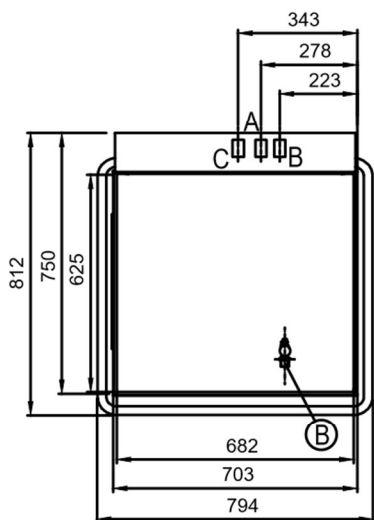

ultra tech 49-43 GD

COLGED

Tutto perfetto dal 1951

Modellnummer	Artikelnummer
4943GD	N6244CDGACD

↙ ↘	Äußere Abmessungen (BxTxH)	mm	703x750x1590
	Verpackungsmaße (BxTxH)	mm	830x870x1600
	Bruttogewicht	kg	130
	Nettogewicht	kg	120
	Volumen	m ³	1,100
📏	Korbgröße	mm	500x600
	Maximale Haubenöffnung	mm	470
	Maximale nutzbare Höhe	mm	450
	Haubenkonstruktion		Doppelwandig
🍽️	Tankkonstruktion		tiefgezogen
	Tankvolumen		30
	Tankheizung	W	3000
	Tankflächensieb		Edelstahl
🌡️	Spülarne		Parallel – Clip-In
	Spülpumpe (Typ)		doppelflutig
	Spülpumpe (Leistung)	W	1000
	Spültemperatur	°C	55-75
🔥	Boiler (Typ)		drucklos
	Boilervolumen		7
	Rückflussverhinderer		freier Auslauf
	Boilerheizung	W	6000
🌡️	Nachspülpumpe		Ja
	Nachspülpumpe (Leistung)	W	200
	Nachspültemperatur	°C	45-88
	Spülarne (Nachspülung)		Parallel – Clip-In
🚰	Ablaufsystem		Teilentleerung
	Ablauffilter		Dreifachfilter
	Ablaufpumpe		Ja
🔧	Klarspülmitteldosiergerät		Ja
	Reinigerdosiergerät		Ja
💧	Wasserverbrauch	Liter / Korb	1,8
	Optimaler Wasserdruck (Zulauf)	bar	0,5-6,0
🍽️	Kurzprogramm (P)	Sek.	60
	Kurzprogramm (DIN)	Sek.	100
	Gesamtanzahl Programme	Prog.	24
⚡	Gesamtanschlusswert	W	10.000
	Stromanschluss	V-PH-HZ	400V 3N 50Hz
	Absicherung	A	16
🔒	Enthärter (Kontinuierlicher Typ)		Nein

Grundaustattung

Tellerkorb	n°1	780072
Universal-/ Gläserkorb	n°1	780135
Besteckkorb	n°1	780146
Anschlusskabel	n°1	Ja
Ablaufschlauch	n°1	Ja
Zulaufschlauch	n°1	Ja

A		∅ 32 mm
B		G 3/4"
C		Power supply

* LUCE UTILE PER CESTELLO
 USEFUL SPACE FOR BASKET
 LUMIERE OUTILE POUR PANIER
 NUTZBARE OFFNUNG FÜR KORBE
 ABERTURA UTIL PARA CESTO