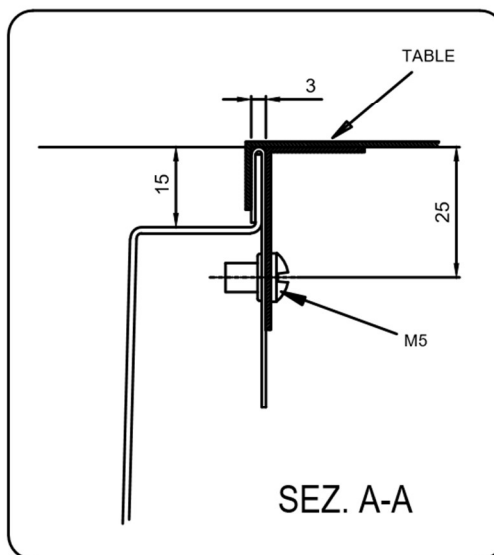

ultra tech 49-43 GD

COLGED

Tutto perfetto dal 1951

Modellnummer	Artikelnummer
4943GD	N6244CDGACD

↙ ↘	Äußere Abmessungen (BxTxH)	mm	703x750x1590
	Verpackungsmaße (BxTxH)	mm	830x870x1600
	Bruttogewicht	kg	130
	Nettogewicht	kg	120
	Volumen	m ³	1,100
📏	Korbgröße	mm	500x600
	Maximale Haubenöffnung	mm	470
	Maximale nutzbare Höhe	mm	450
	Haubenkonstruktion		Doppelwandig
🍽️	Tankkonstruktion		tiefgezogen
	Tankvolumen		30
	Tankheizung	W	3000
	Tankflächensieb		Edelstahl
🌡️	Spülarne		Parallel – Clip-In
	Spülpumpe (Typ)		doppelflutig
	Spülpumpe (Leistung)	W	1000
	Spültemperatur	°C	55-75
🔥	Boiler (Typ)		drucklos
	Boilervolumen		7
	Rückflussverhinderer		freier Auslauf
	Boilerheizung	W	6000
🌡️	Nachspülpumpe		Ja
	Nachspülpumpe (Leistung)	W	200
	Nachspültemperatur	°C	45-88
	Spülarne (Nachspülung)		Parallel – Clip-In
🚰	Ablaufsystem		Teilentleerung
	Ablauffilter		Dreifachfilter
	Ablaufpumpe		Ja
🔧	Klarspülmitteldosiergerät		Ja
	Reinigerdosiergerät		Ja
💧	Wasserverbrauch	Liter / Korb	1,8
	Optimaler Wasserdruck (Zulauf)	bar	0,5-6,0
🍽️	Kurzprogramm (P)	Sek.	60
	Kurzprogramm (DIN)	Sek.	100
	Gesamtanzahl Programme	Prog.	24
⚡	Gesamtanschlusswert	W	10.000
	Stromanschluss	V-PH-HZ	400V 3N 50Hz
	Absicherung	A	16
🔒	Enthärter (Kontinuierlicher Typ)		Nein

Grundaustattung

Tellerkorb	n°1	780072
Universal-/ Gläserkorb	n°1	780135
Besteckkorb	n°1	780146
Anschlusskabel	n°1	Ja
Ablaufschlauch	n°1	Ja
Zulaufschlauch	n°1	Ja

A		∅ 32 mm
B		G 3/4"
C		Power supply

* LUCE UTILE PER CESTELLO
 USEFUL SPACE FOR BASKET
 LUMIERE OUTILE POUR PANIER
 NUTZBARE OFFNUNG FÜR KORBE
 ABERTURA UTIL PARA CESTO