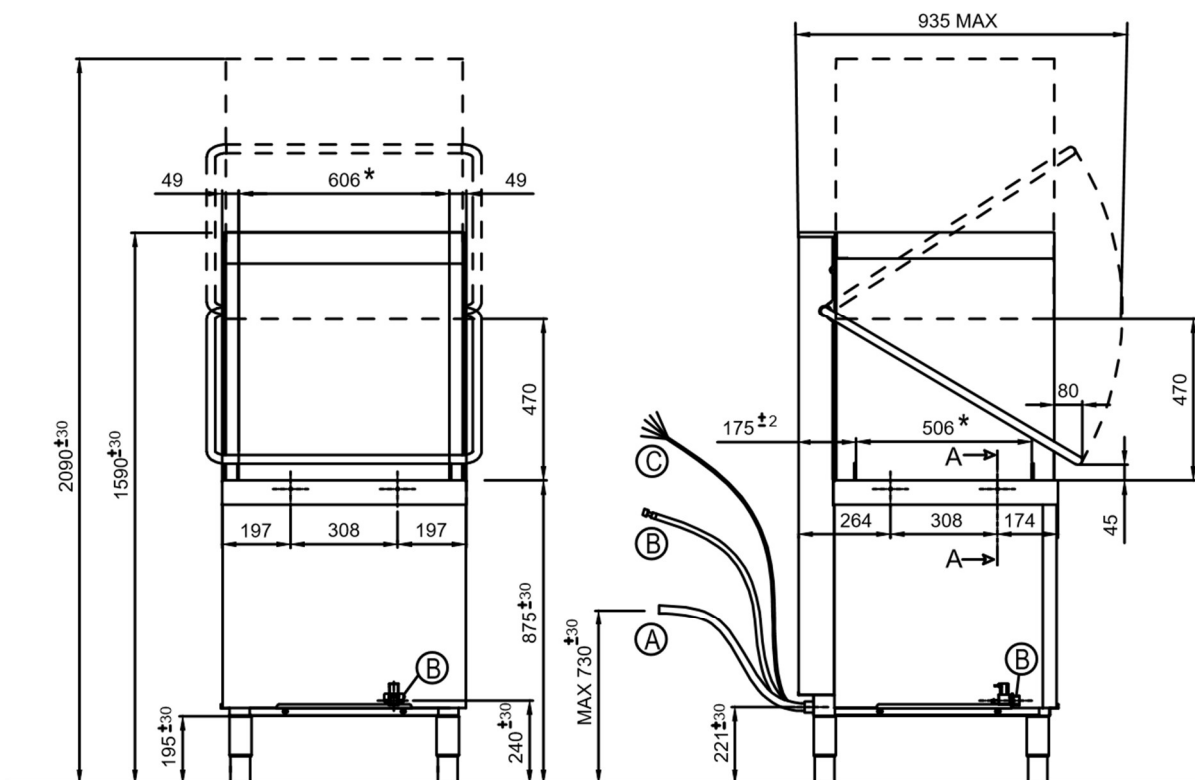

ultra tech 49-43 GD

COLGED

Tutto perfetto dal 1951

Modellnummer	Artikelnummer
4943GD	N6244CDGACD

↙ ↘	Äußere Abmessungen (BxTxH)	mm	703x750x1590
	Verpackungsmaße (BxTxH)	mm	830x870x1600
	Bruttogewicht	kg	130
	Nettogewicht	kg	120
	Volumen	m ³	1,100
📏	Korbgröße	mm	500x600
	Maximale Haubenöffnung	mm	470
	Maximale nutzbare Höhe	mm	450
	Haubenkonstruktion		Doppelwandig
🍽️	Tankkonstruktion		tiefgezogen
	Tankvolumen		30
	Tankheizung	W	3000
	Tankflächensieb		Edelstahl
🌡️	Spülarne		Parallel – Clip-In
	Spülpumpe (Typ)		doppelflutig
	Spülpumpe (Leistung)	W	1000
	Spültemperatur	°C	55-75
🔥	Boiler (Typ)		drucklos
	Boilervolumen		7
	Rückflussverhinderer		freier Auslauf
	Boilerheizung	W	6000
🌡️	Nachspülpumpe		Ja
	Nachspülpumpe (Leistung)	W	200
	Nachspültemperatur	°C	45-88
	Spülarne (Nachspülung)		Parallel – Clip-In
🚰	Ablaufsystem		Teilentleerung
	Ablauffilter		Dreifachfilter
	Ablaufpumpe		Ja
🔧	Klarspülmitteldosiergerät		Ja
	Reinigerdosiergerät		Ja
💧	Wasserverbrauch	Liter / Korb	1,8
	Optimaler Wasserdruck (Zulauf)	bar	0,5-6,0
🍽️	Kurzprogramm (P)	Sek.	60
	Kurzprogramm (DIN)	Sek.	100
	Gesamtanzahl Programme	Prog.	24
⚡	Gesamtanschlusswert	W	10.000
	Stromanschluss	V-PH-HZ	400V 3N 50Hz
	Absicherung	A	16
🔒	Enthärter (Kontinuierlicher Typ)		Nein

Grundaustattung

Tellerkorb	n°1	780072
Universal-/ Gläserkorb	n°1	780135
Besteckkorb	n°1	780146
Anschlusskabel	n°1	Ja
Ablaufschlauch	n°1	Ja
Zulaufschlauch	n°1	Ja

A		∅ 32 mm
B		G 3/4"
C		Power supply

* LUCE UTILE PER CESTELLO
 USEFUL SPACE FOR BASKET
 LUMIERE OUTILE POUR PANIER
 NUTZBARE OFFNUNG FÜR KORBE
 ABERTURA UTIL PARA CESTO